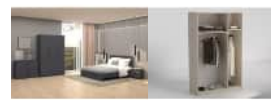

Farbe	Preis
anthrazit	214,00 €
Eiche urban oyster	214,00 €