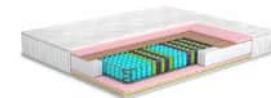

TIFFANY POCKET SPRING