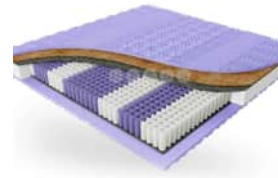

SKU: 7062025018

[Produkt auf der Website](#)

Größe	Preis
1200x2000	182,40 €
1400x2000	197,60 €
1600x2000	209,60 €

ORTHOPÄDISCHE MATRATZE ARABESKA ORGANZA

SKU: 7062025017

[Produkt auf der Website](#)

Größe	Preis
1200x2000	189,60 €
1400x2000	204,80 €
1600x2000	218,40 €