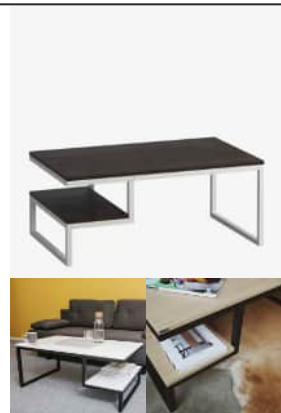

Größe	Farbe	Grundfarbe	Preis
60 x 33 x 76 cm	natürlich mit Holzstruktur	Schwarz	224,67 €

STÜTZE FÜR EINEN COUCHTISCH MIT POLIERTER OBERFLÄCHE

SKU: 7012025056

[Produkt auf der Website](#)

Grundfarbe	Preis
Schwarz	65,23 €
Weiß	65,23 €